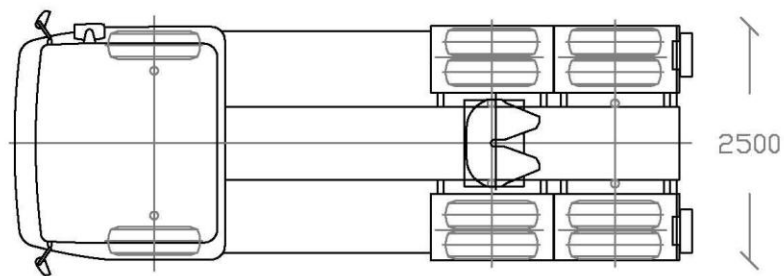

Κατασκευαστής	: MAN
Μοντέλο	: TGX 33.604
Αριθμός αξόνων	: 3
Κίνηση τροχών	: 6x6
Ισχύς κινητήρα	: 600 ίπποι
Έλξη	: 350 τόνοι
Μικτό	: 33 τόνοι
Κατηγορία	: Ελκυστήρας- Torque Converter

MAN 33.604

Ενδεικτικό
σκαρίφημαΔιαστάσεις σε
χιλιοστά