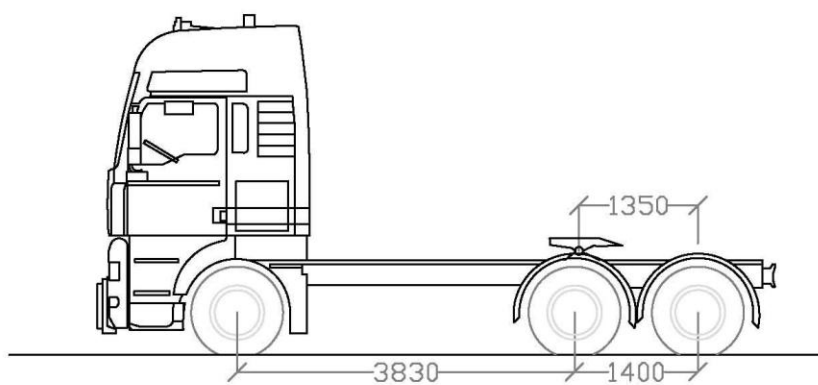

Κατασκευαστής	: MAN
Μοντέλο	: TGX 33.604
Αριθμός αξόνων	: 3
Κίνηση τροχών	: 6x6
Ισχύς κινητήρα	: 600 ίπποι
Έλξη	: 350 τόνοι
Μικτό	: 33 τόνοι
Κατηγορία	: Ελκυστήρας- Torque Converter

MAN 33.604

Ενδεικτικό
σκαρίφημαΔιαστάσεις σε
χιλιοστά